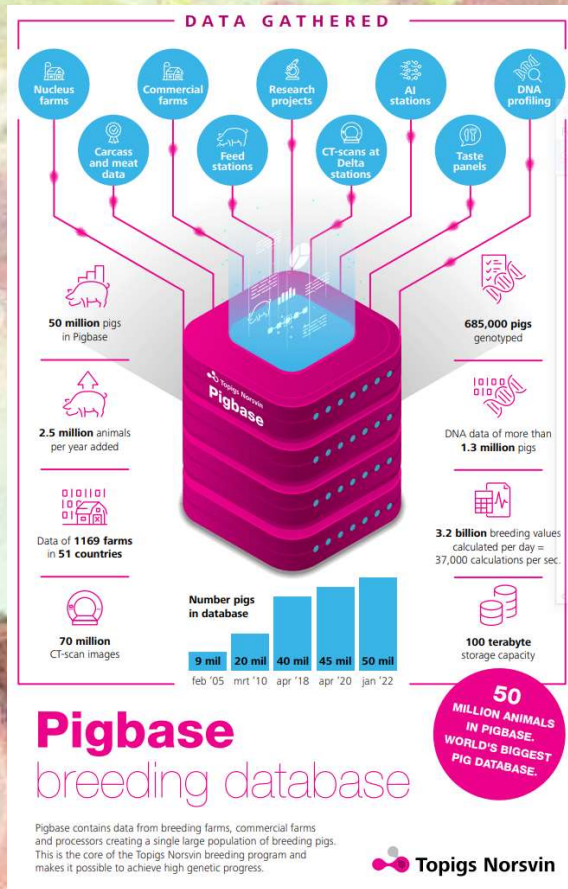

IT – ny giv i Norsvin og Topigs Norsvin

08.11.22 | Jørn Berg Nordlund | Avlsbesetningsmøte

 Norsvin

 Topigs Norsvin

PigCloud

+

=

Fundamentet for Innovation

BVE
(Avlsverdier)

Applikasjon

Integrasjon

Forskning

 Norsvin

 Topigs Norsvin

Norsvin